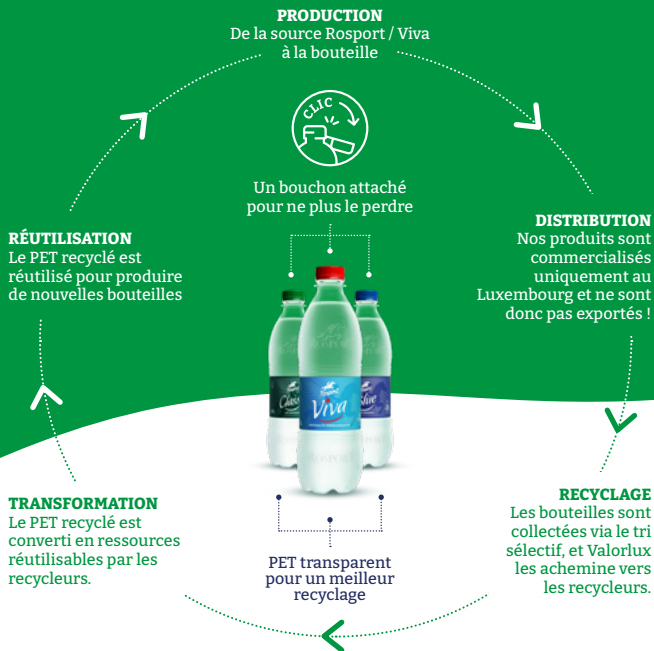

Une nouvelle bouteille pour
une meilleure revalorisation !

Toute la gamme des eaux minérales naturelles
Rosport Classic, Viva, et Blue est **désormais disponible**
dans une nouvelle bouteille unique et transparente
disponible en format 50cl, 1L et 1,5L.

Toujours aussi pratique et optimisée de la production à la réutilisation.

Ce circuit local, court et fermé vous garantit que toutes les bouteilles PET Rosport qui finissent dans un sac bleu Valorlux sont revalorisées en nouvelles bouteilles PET.